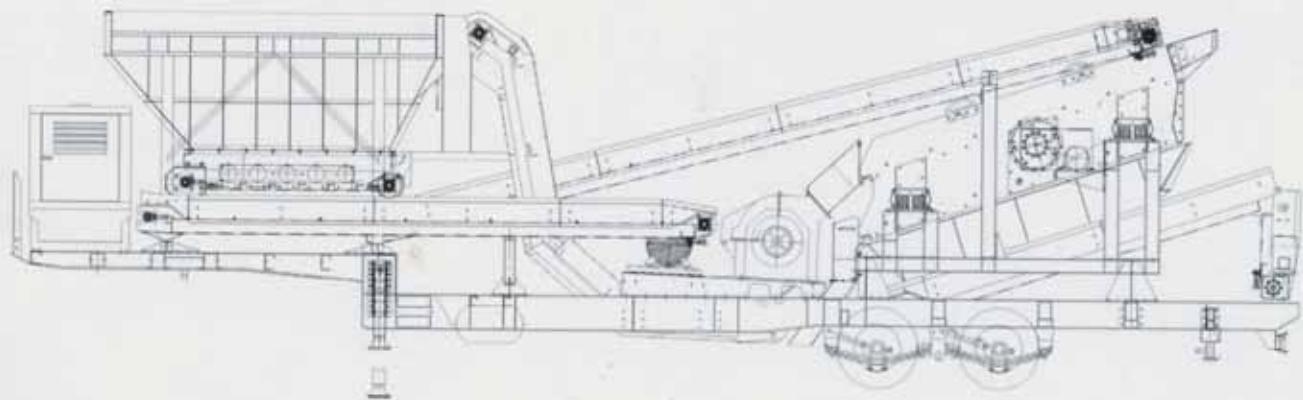

IRM 1600

Impianto Mobile
per il recupero del FRESATO

Via Emilia, 2765 - 40050 Gallo Bolognese Castel S. Pietro (Bologna)

Tel. 051 941287 Fax 051 942014

ufficio.commerciale@camssrl.it / www.camssrl.it

PROFESSIONISTI NEL RICICLAGGIO